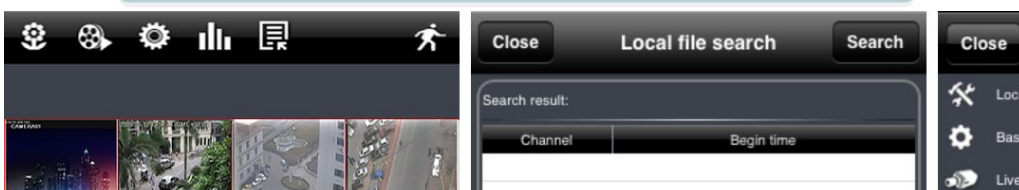

Copiado para a área de transferência. **LER MAIS**

Passo 4

Tipo de Rede :

3G/3G +/WIFI (A qu... ▼

Servidor:

pepequenom2.ddns.com.br:8080 ▼

Usuário:

cameras