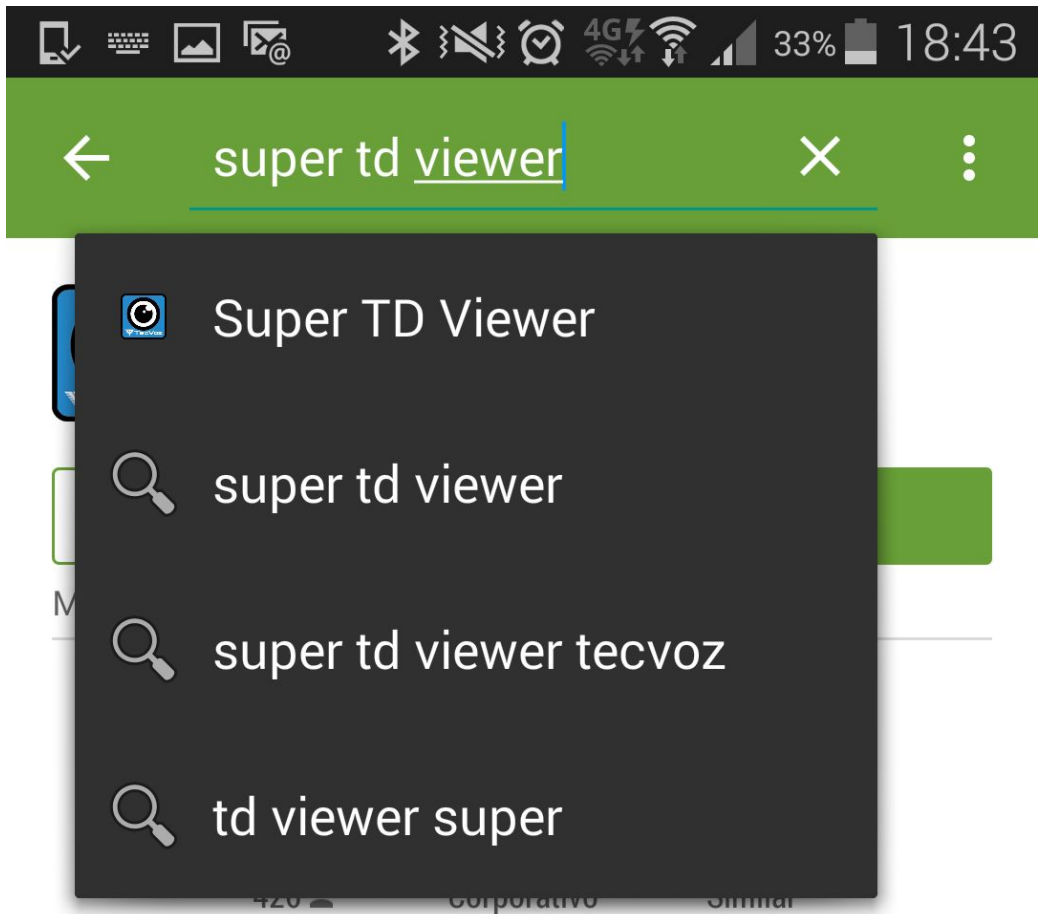

Passo 1

Passo 2

Passo 3

Super TD Viewer

Tecvoz Eletrônicos 10

DESINSTALAR

ABRIR

Mais de 10.000 downloads